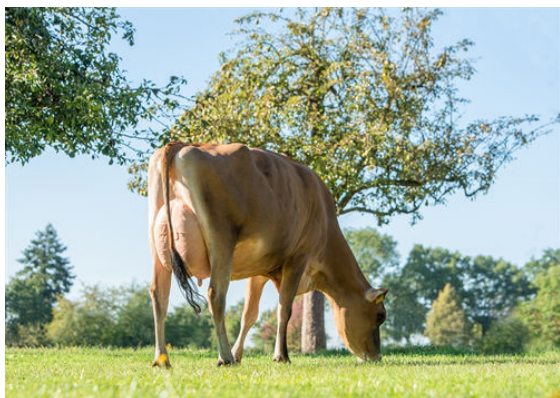

ZH CANDYSHOP VIDEO
DAUGHTER